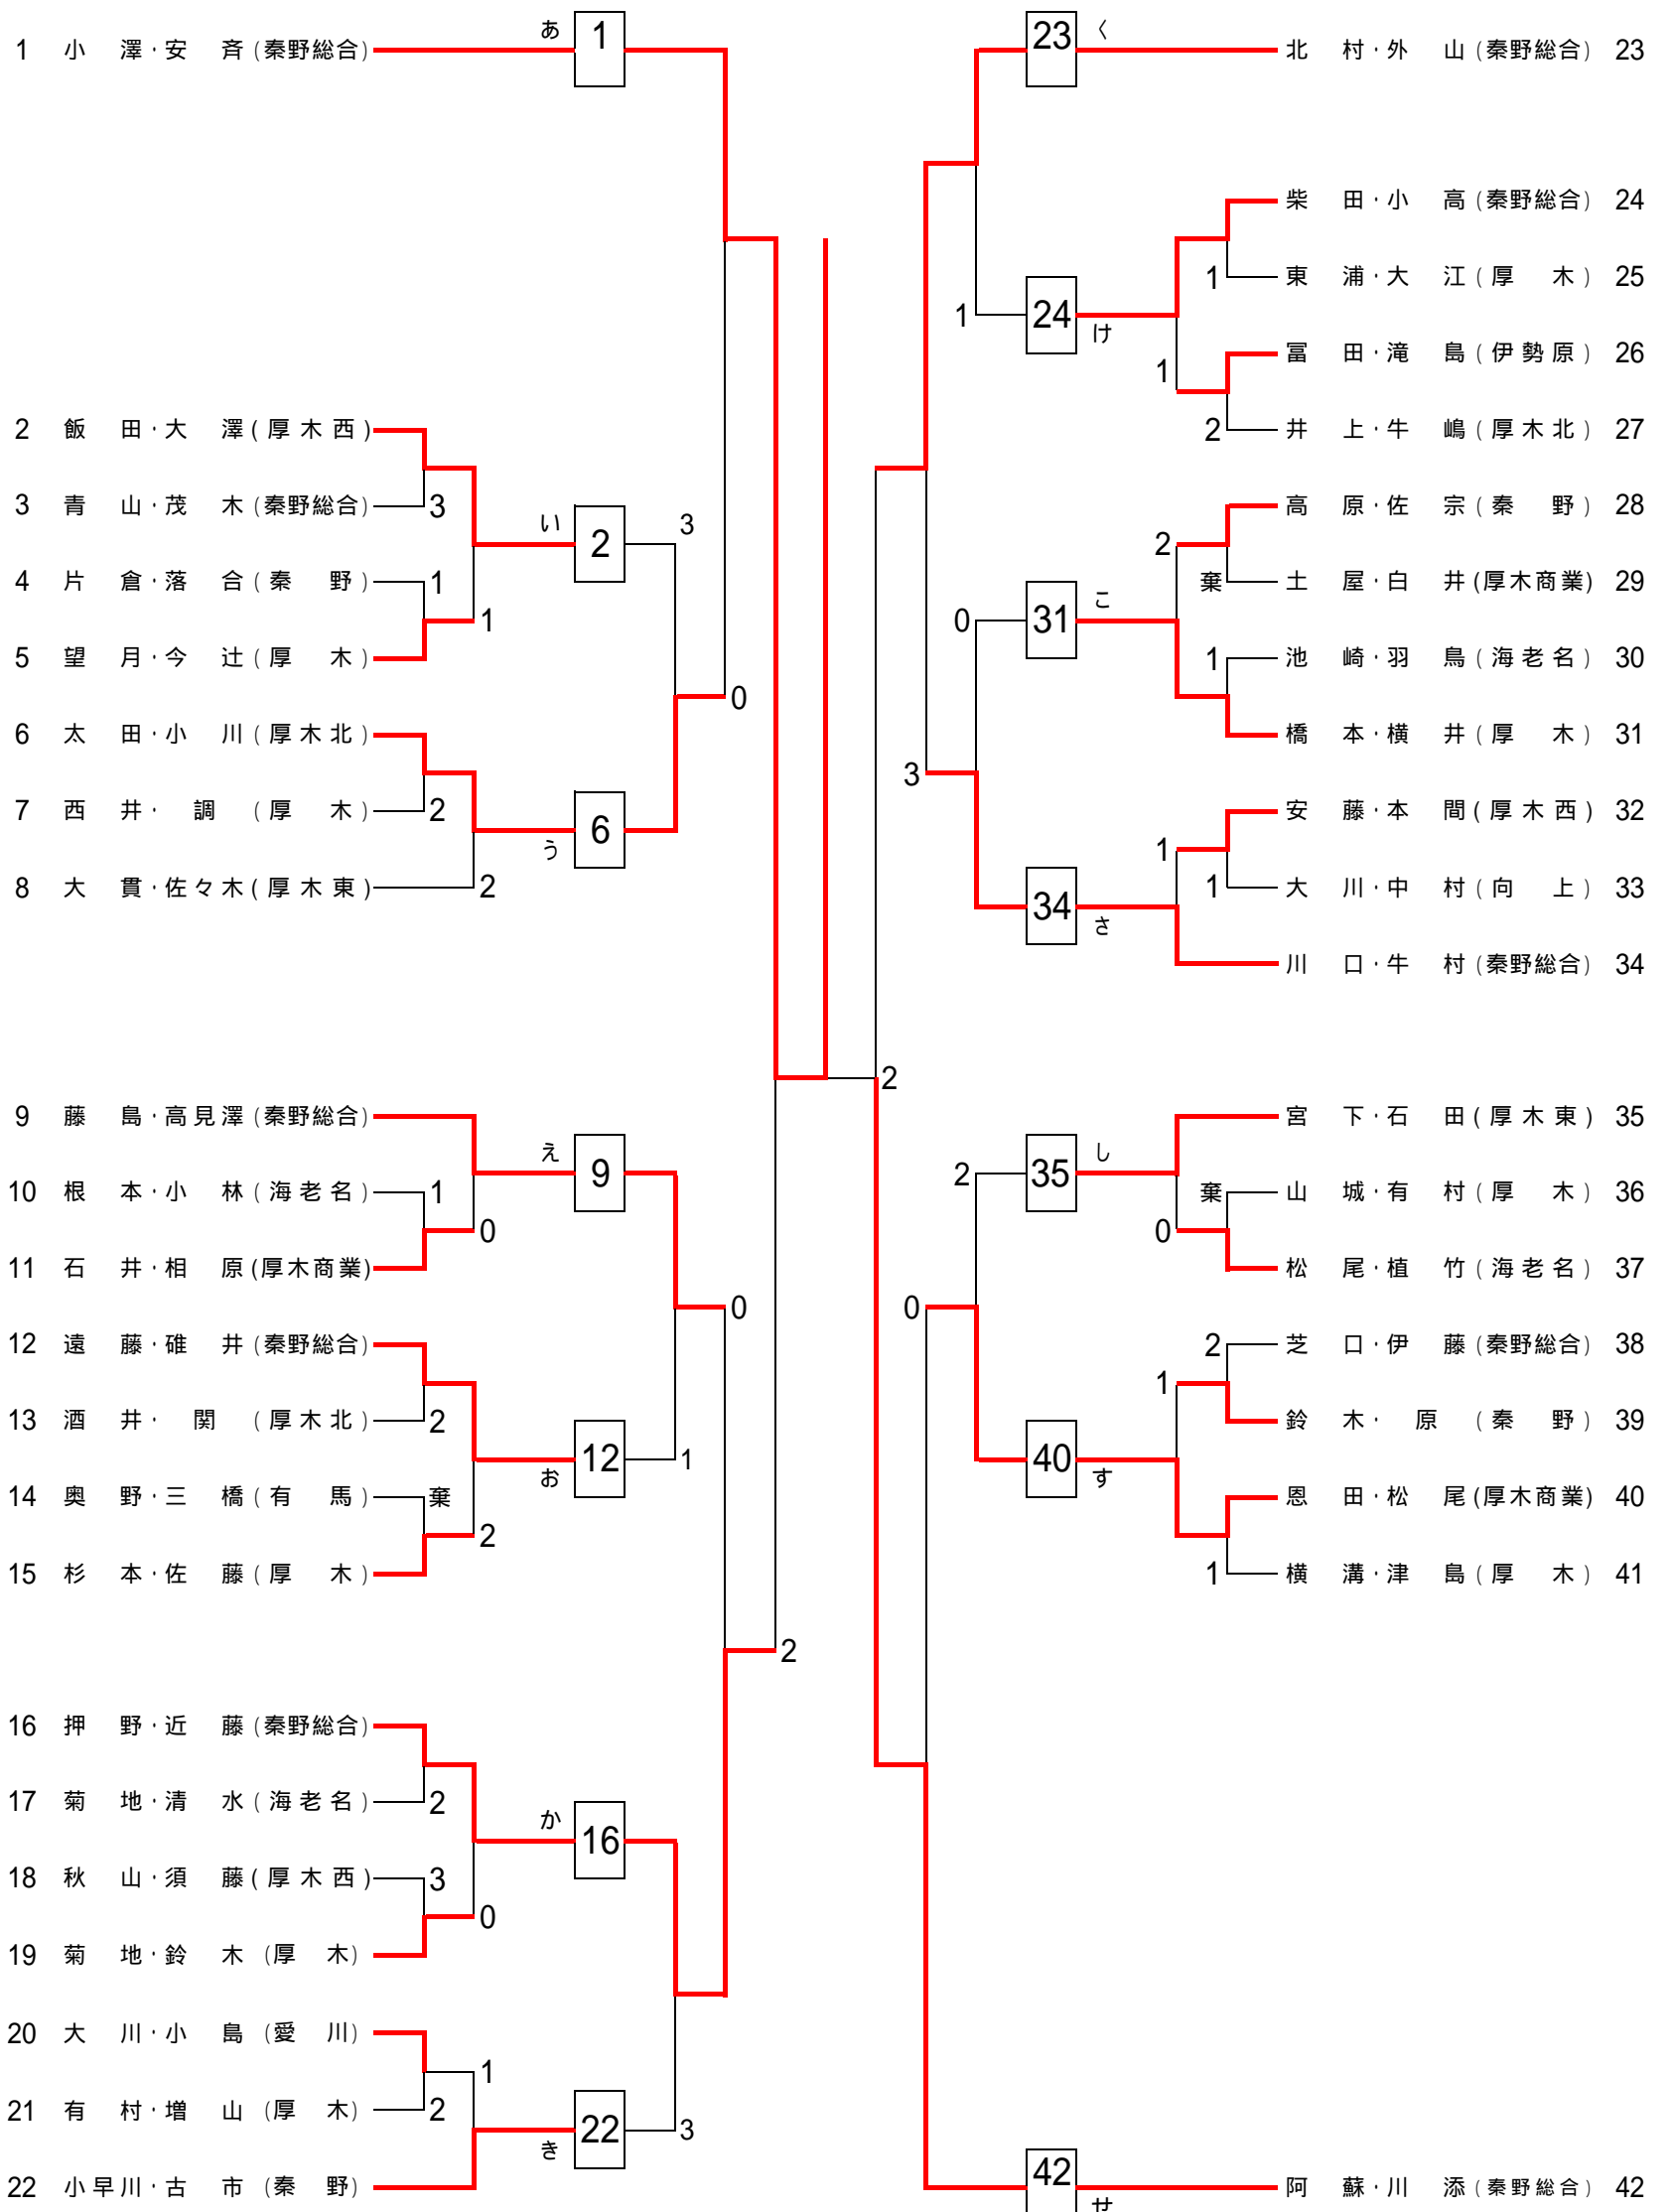

平成21年度 関東高校ソフトテニス大会【個人】北相A地区予選会

【女子の部】

会場:厚木高校・厚木東高校

平成21年4月11日(土)8時30分集合

No.(16) 押野・近藤(秦野総合) — 3 — No.(23) 北村・外山(秦野総合)