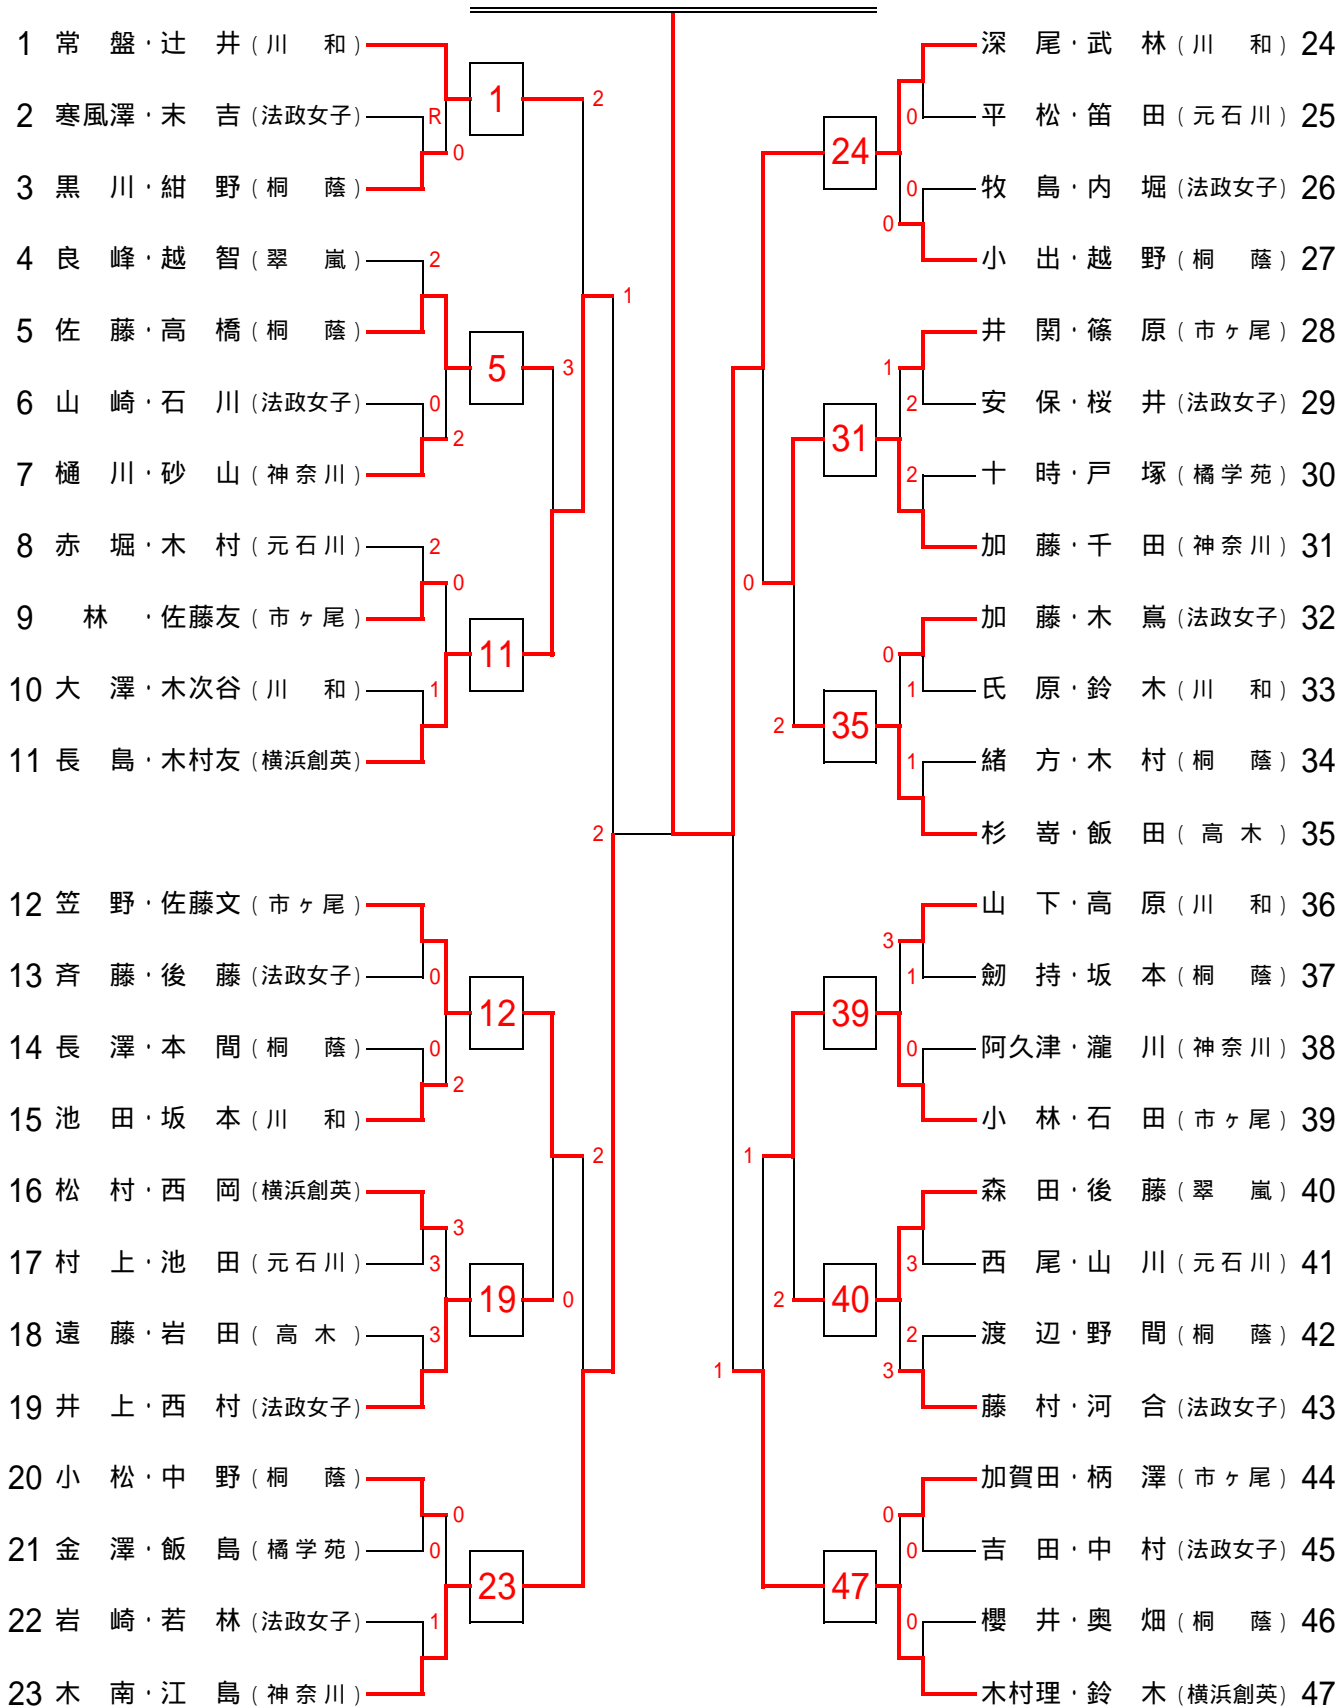

# 平成20年度 関東高校ソフトテニス大会【個人】 横浜A地区予選会

【女子の部】

平成20年4月19日(土) 9時開始  
川崎市営富士見庭球場

深尾・武林 (川和)

3位決定戦