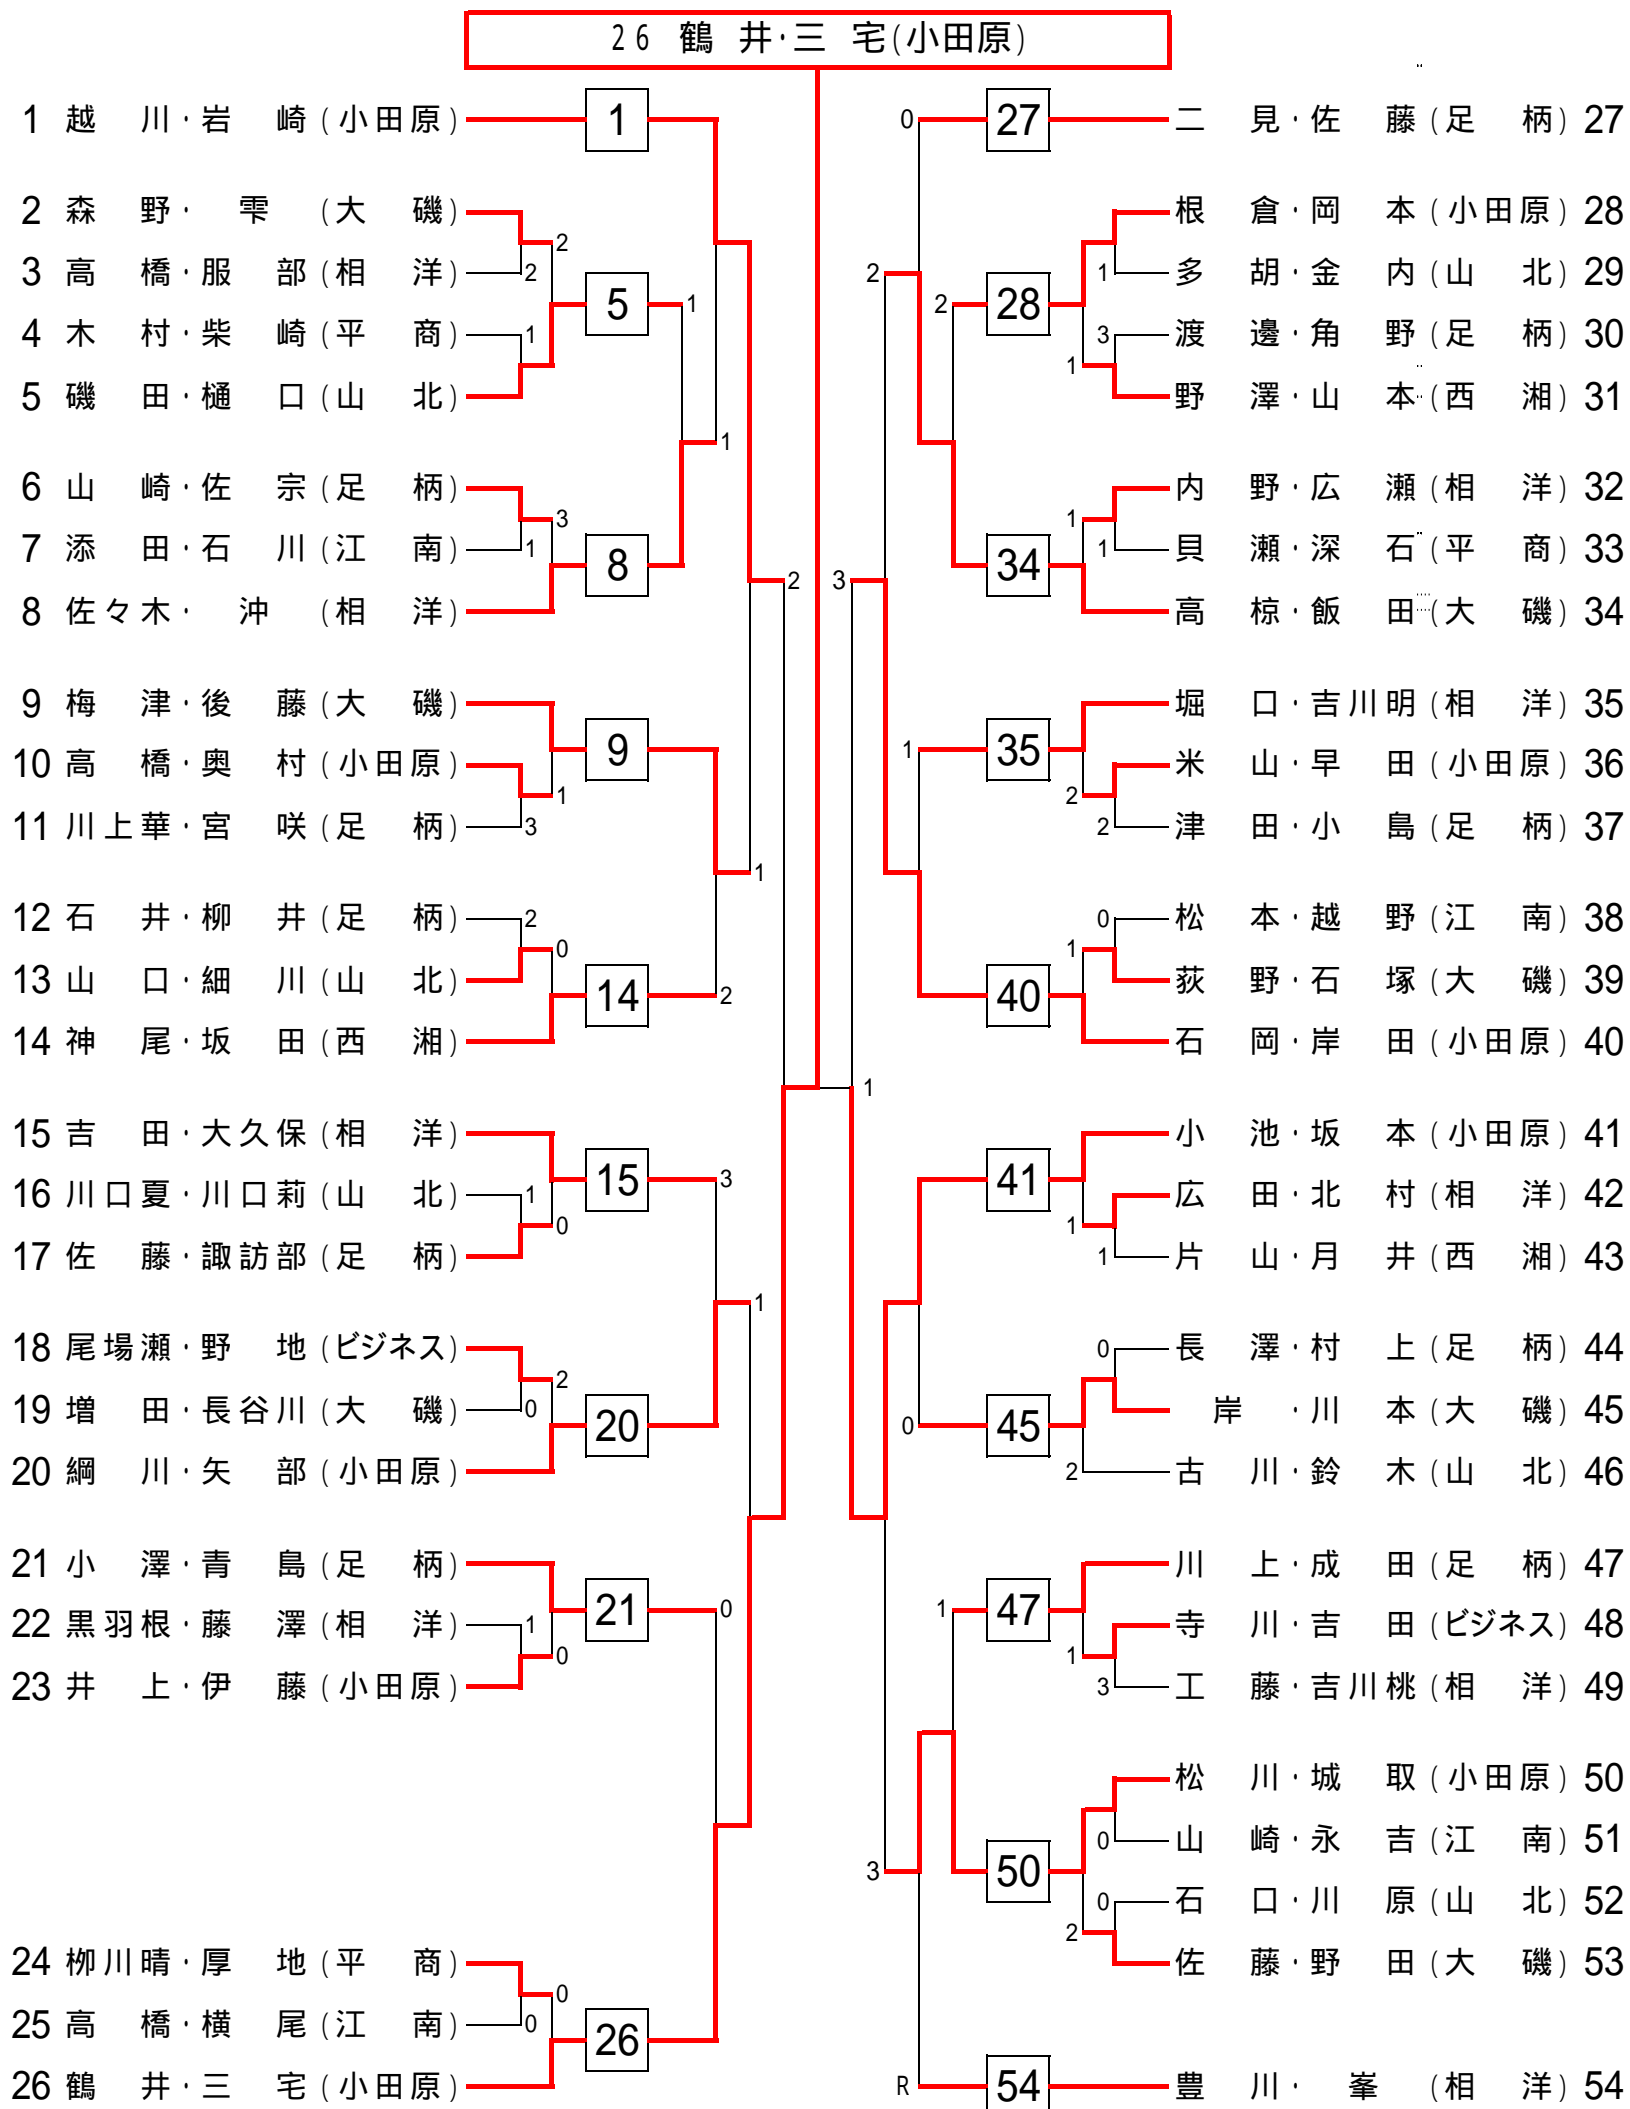

平成20年度 関東高校ソフトテニス大会【個人】

西相地区予選会 【女子の部】

平成20年4月12日(土)9時開始

会場 小田原総合ビジネス高等学校

雨天順延4月13日(日)同会場

3位決定戦