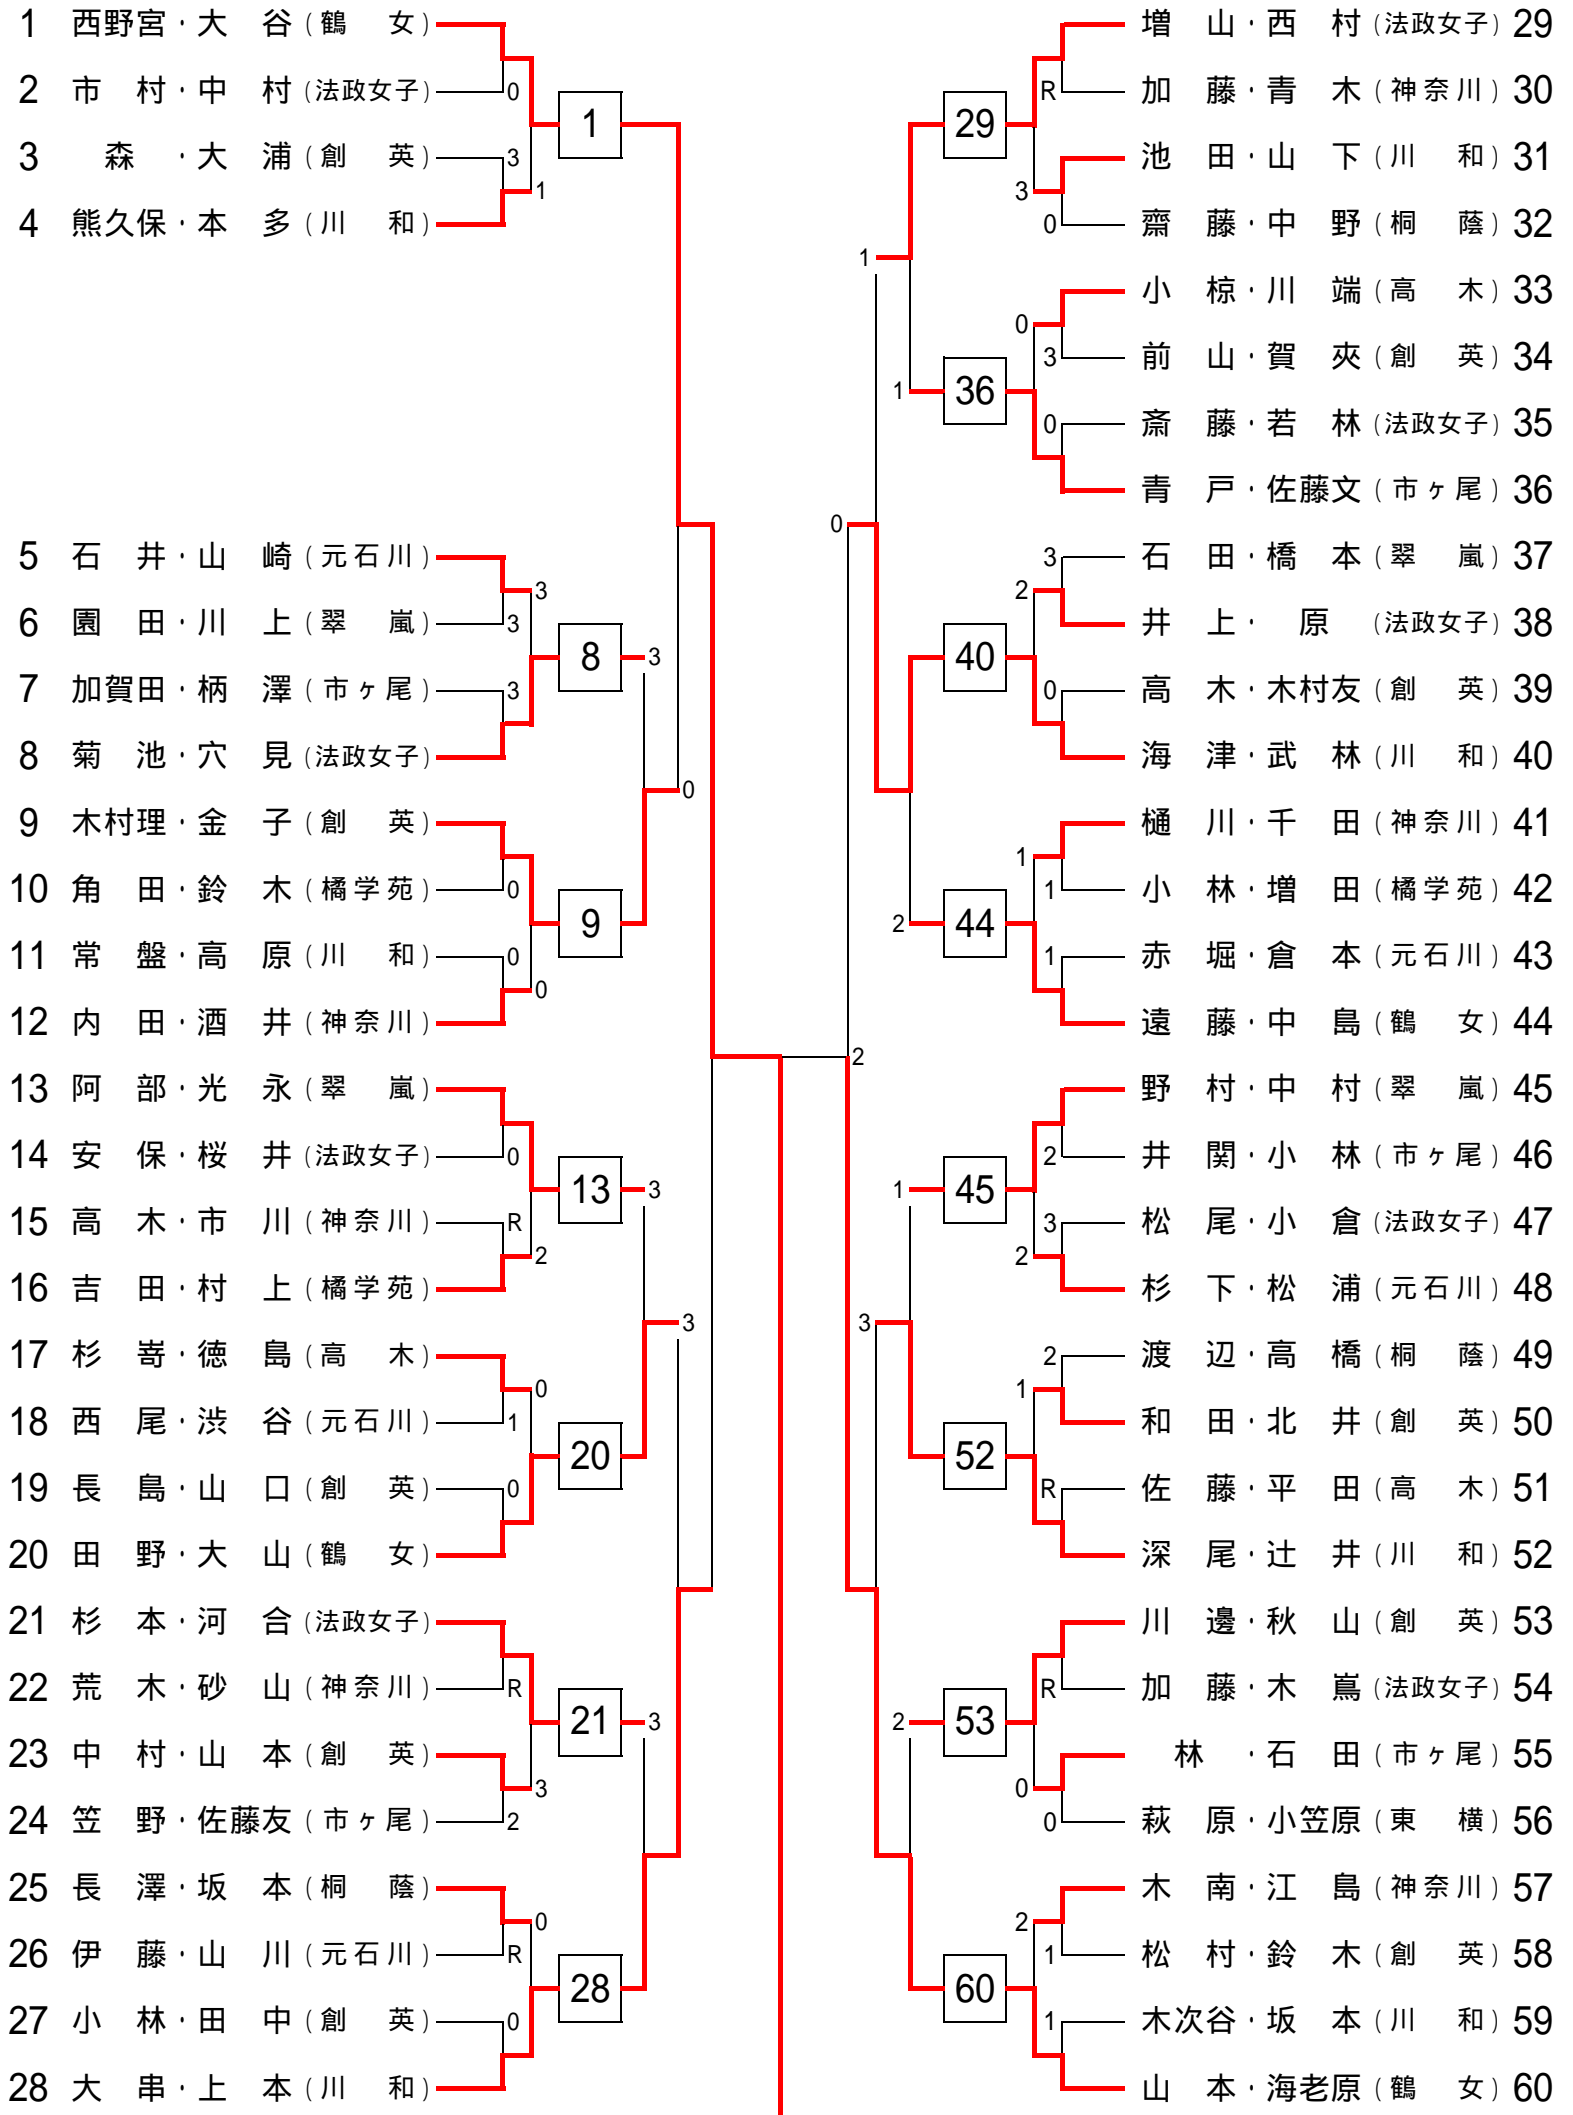

平成19年度 関東高等学校ソフトテニス大会【個人】 横浜A地区予選会

【女子の部】

平成19年4月14日(土)・15日(日) 9時開始

会場:川崎商業高校

【3位決定戦】