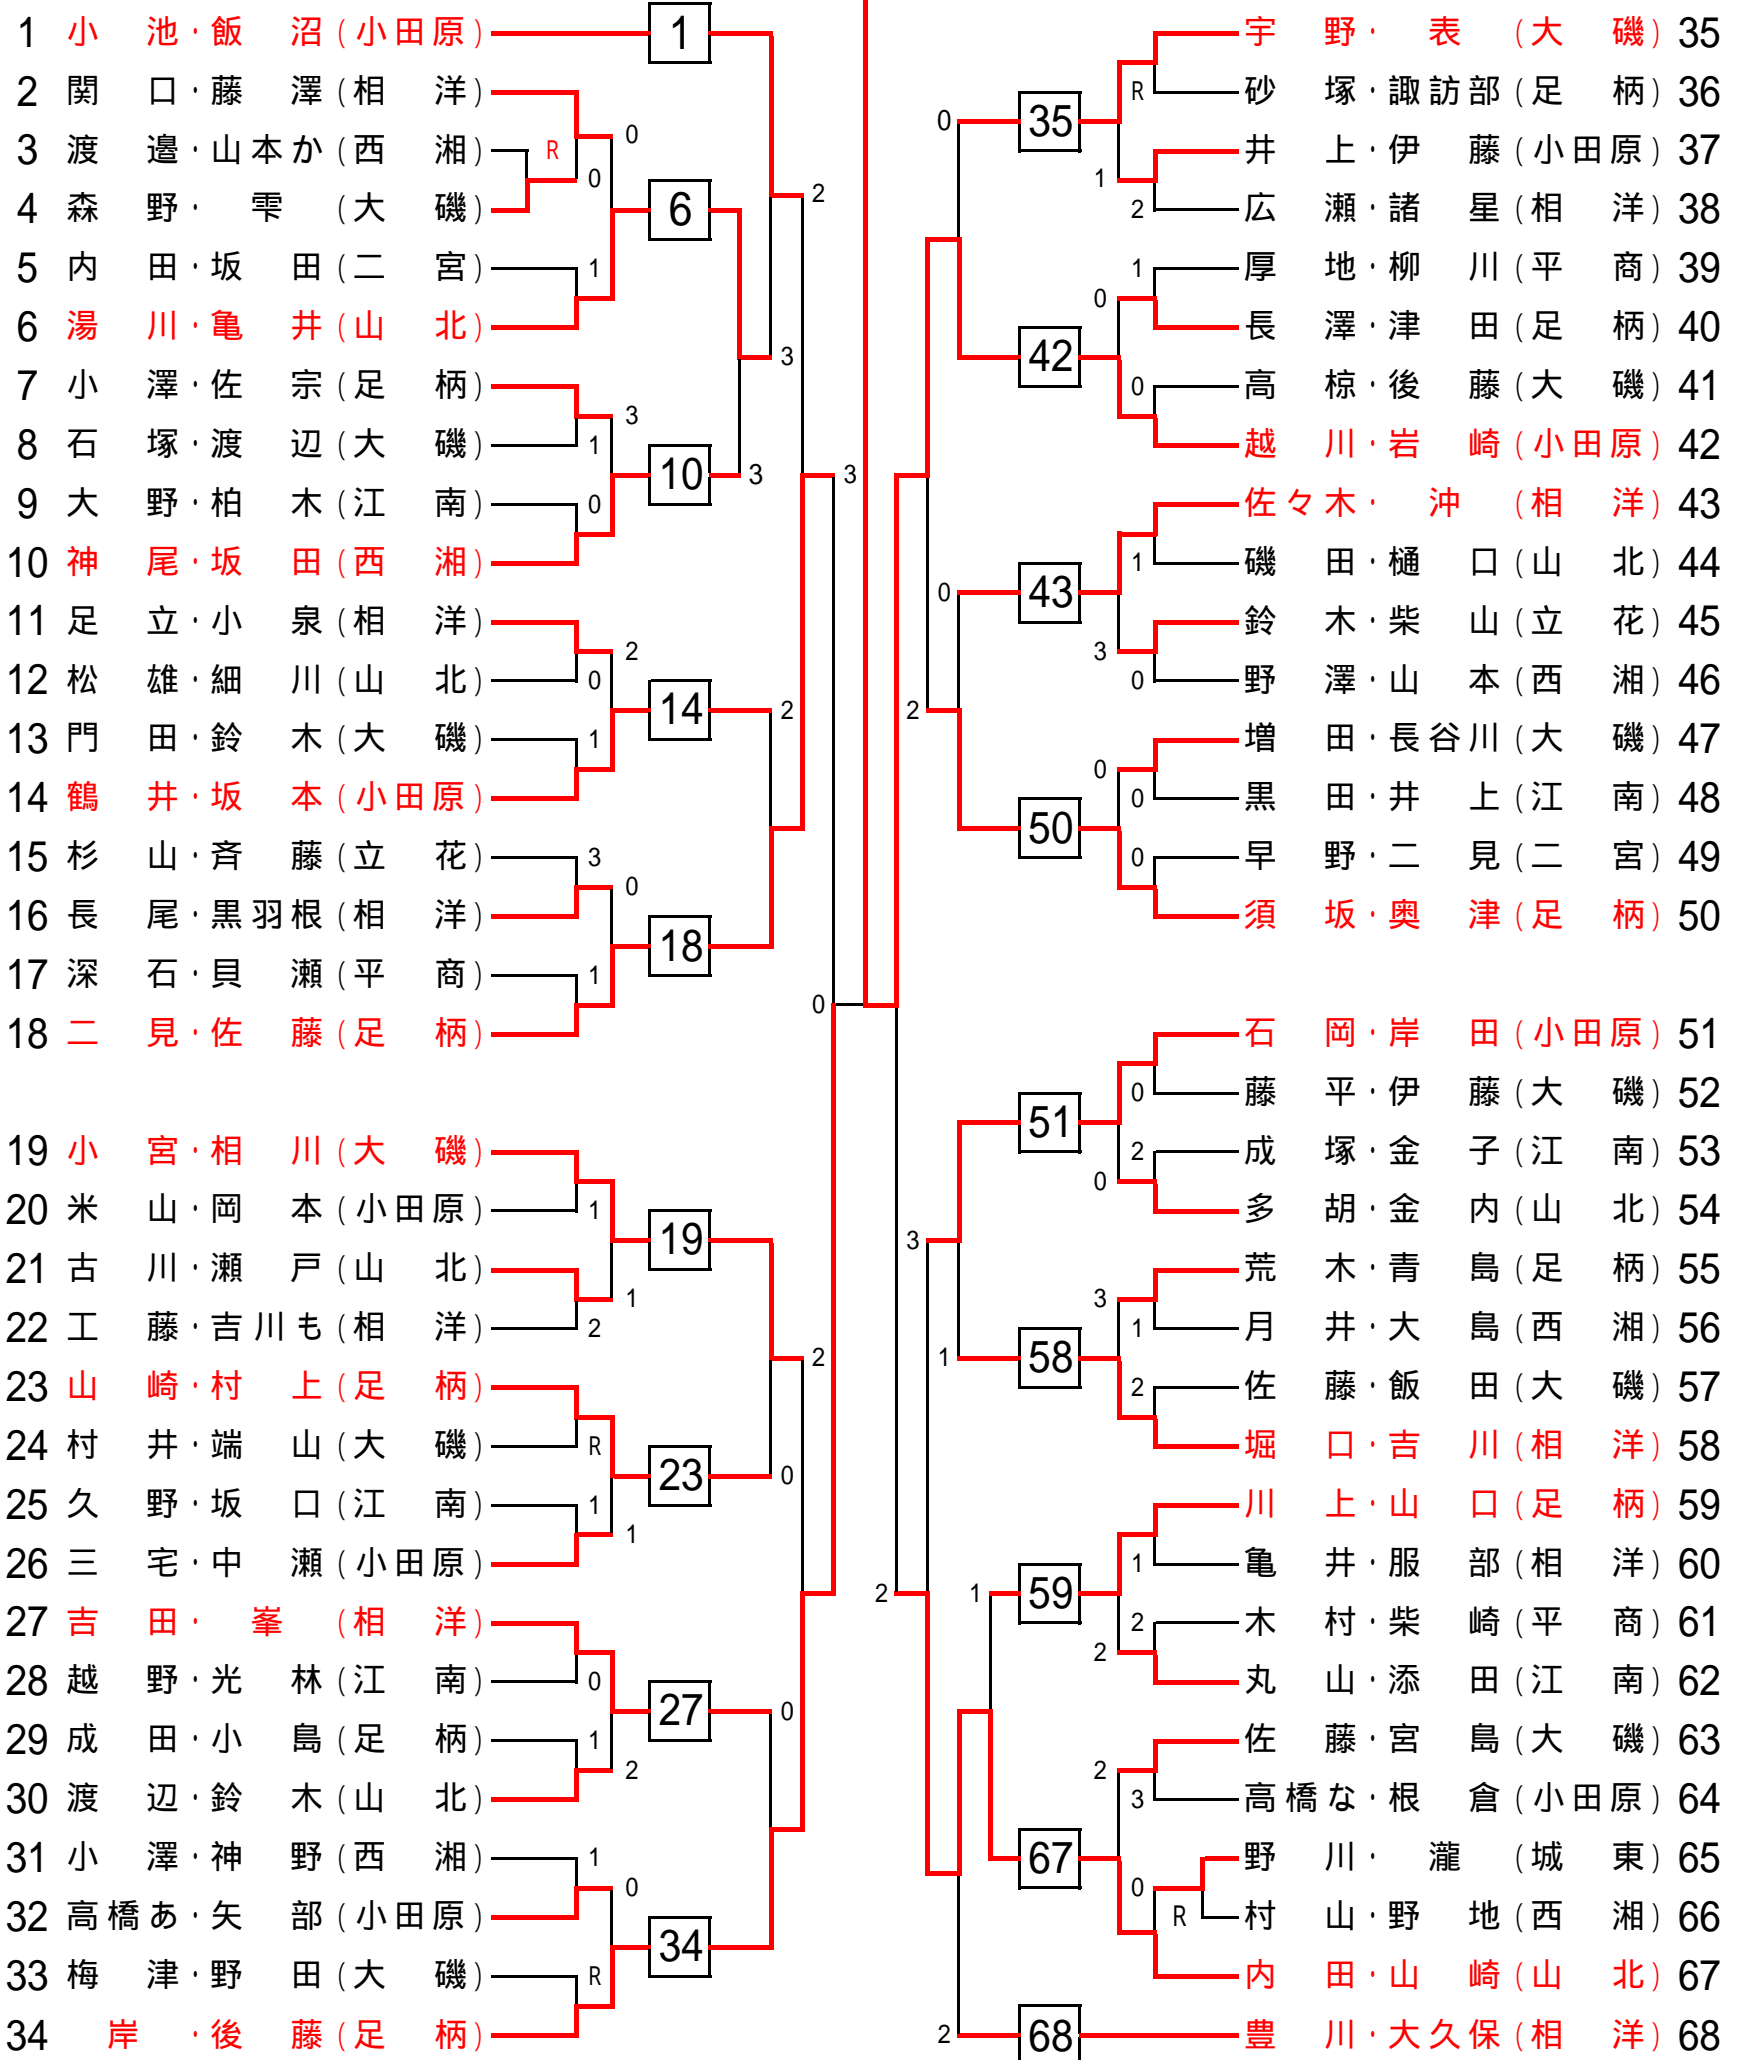

# 平成19年度 関東高校ソフトテニス大会【個人】

## 西相地区予選会【女子の部】

平成19年4月14・15日9時開始

会場:小田原城東高校会場(東)・西湘高校会場(西) 西湘高校会場で勝ち上がったペアは城東高校会場に移動

### 42 越川・岩崎(小田原)

### 3位決定戦