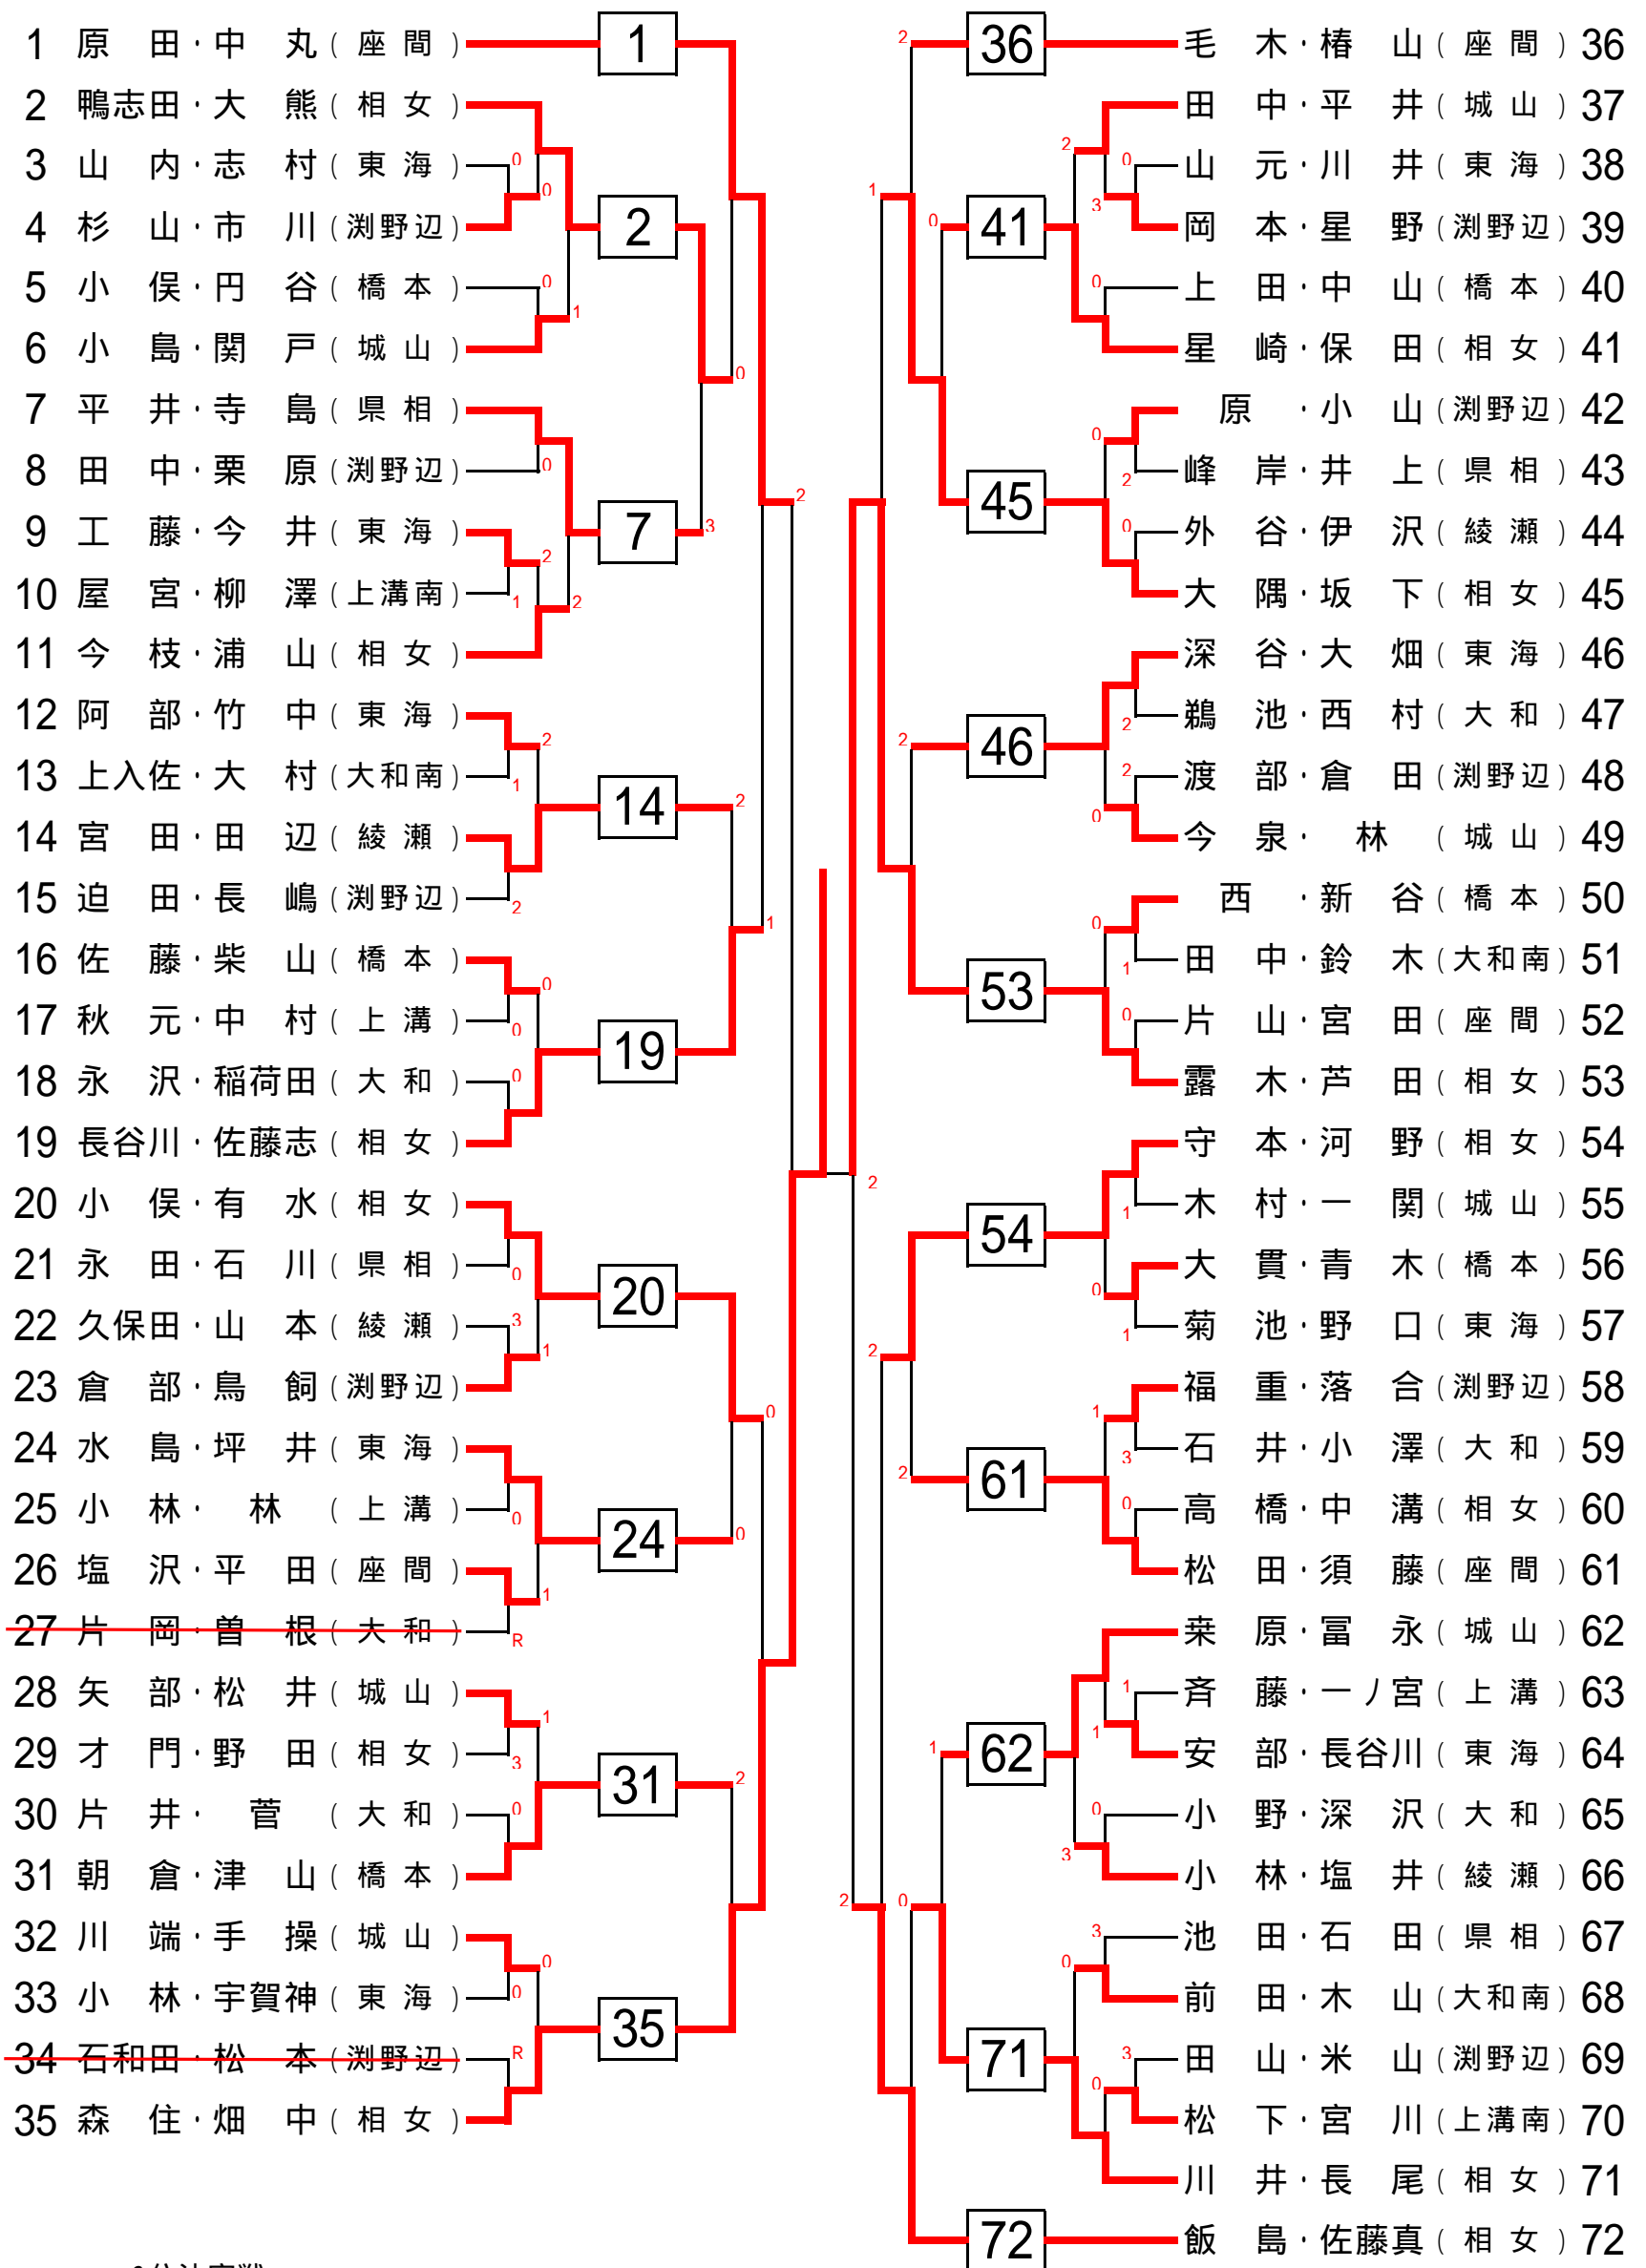

平成18年度 関東高等学校ソフトテニス大会【個人】北相B地区予選会

【女子の部】

平成18年4月9日(日)9時開始

1 原田・中丸(座間) 4 飯島・佐藤真(相女) 72