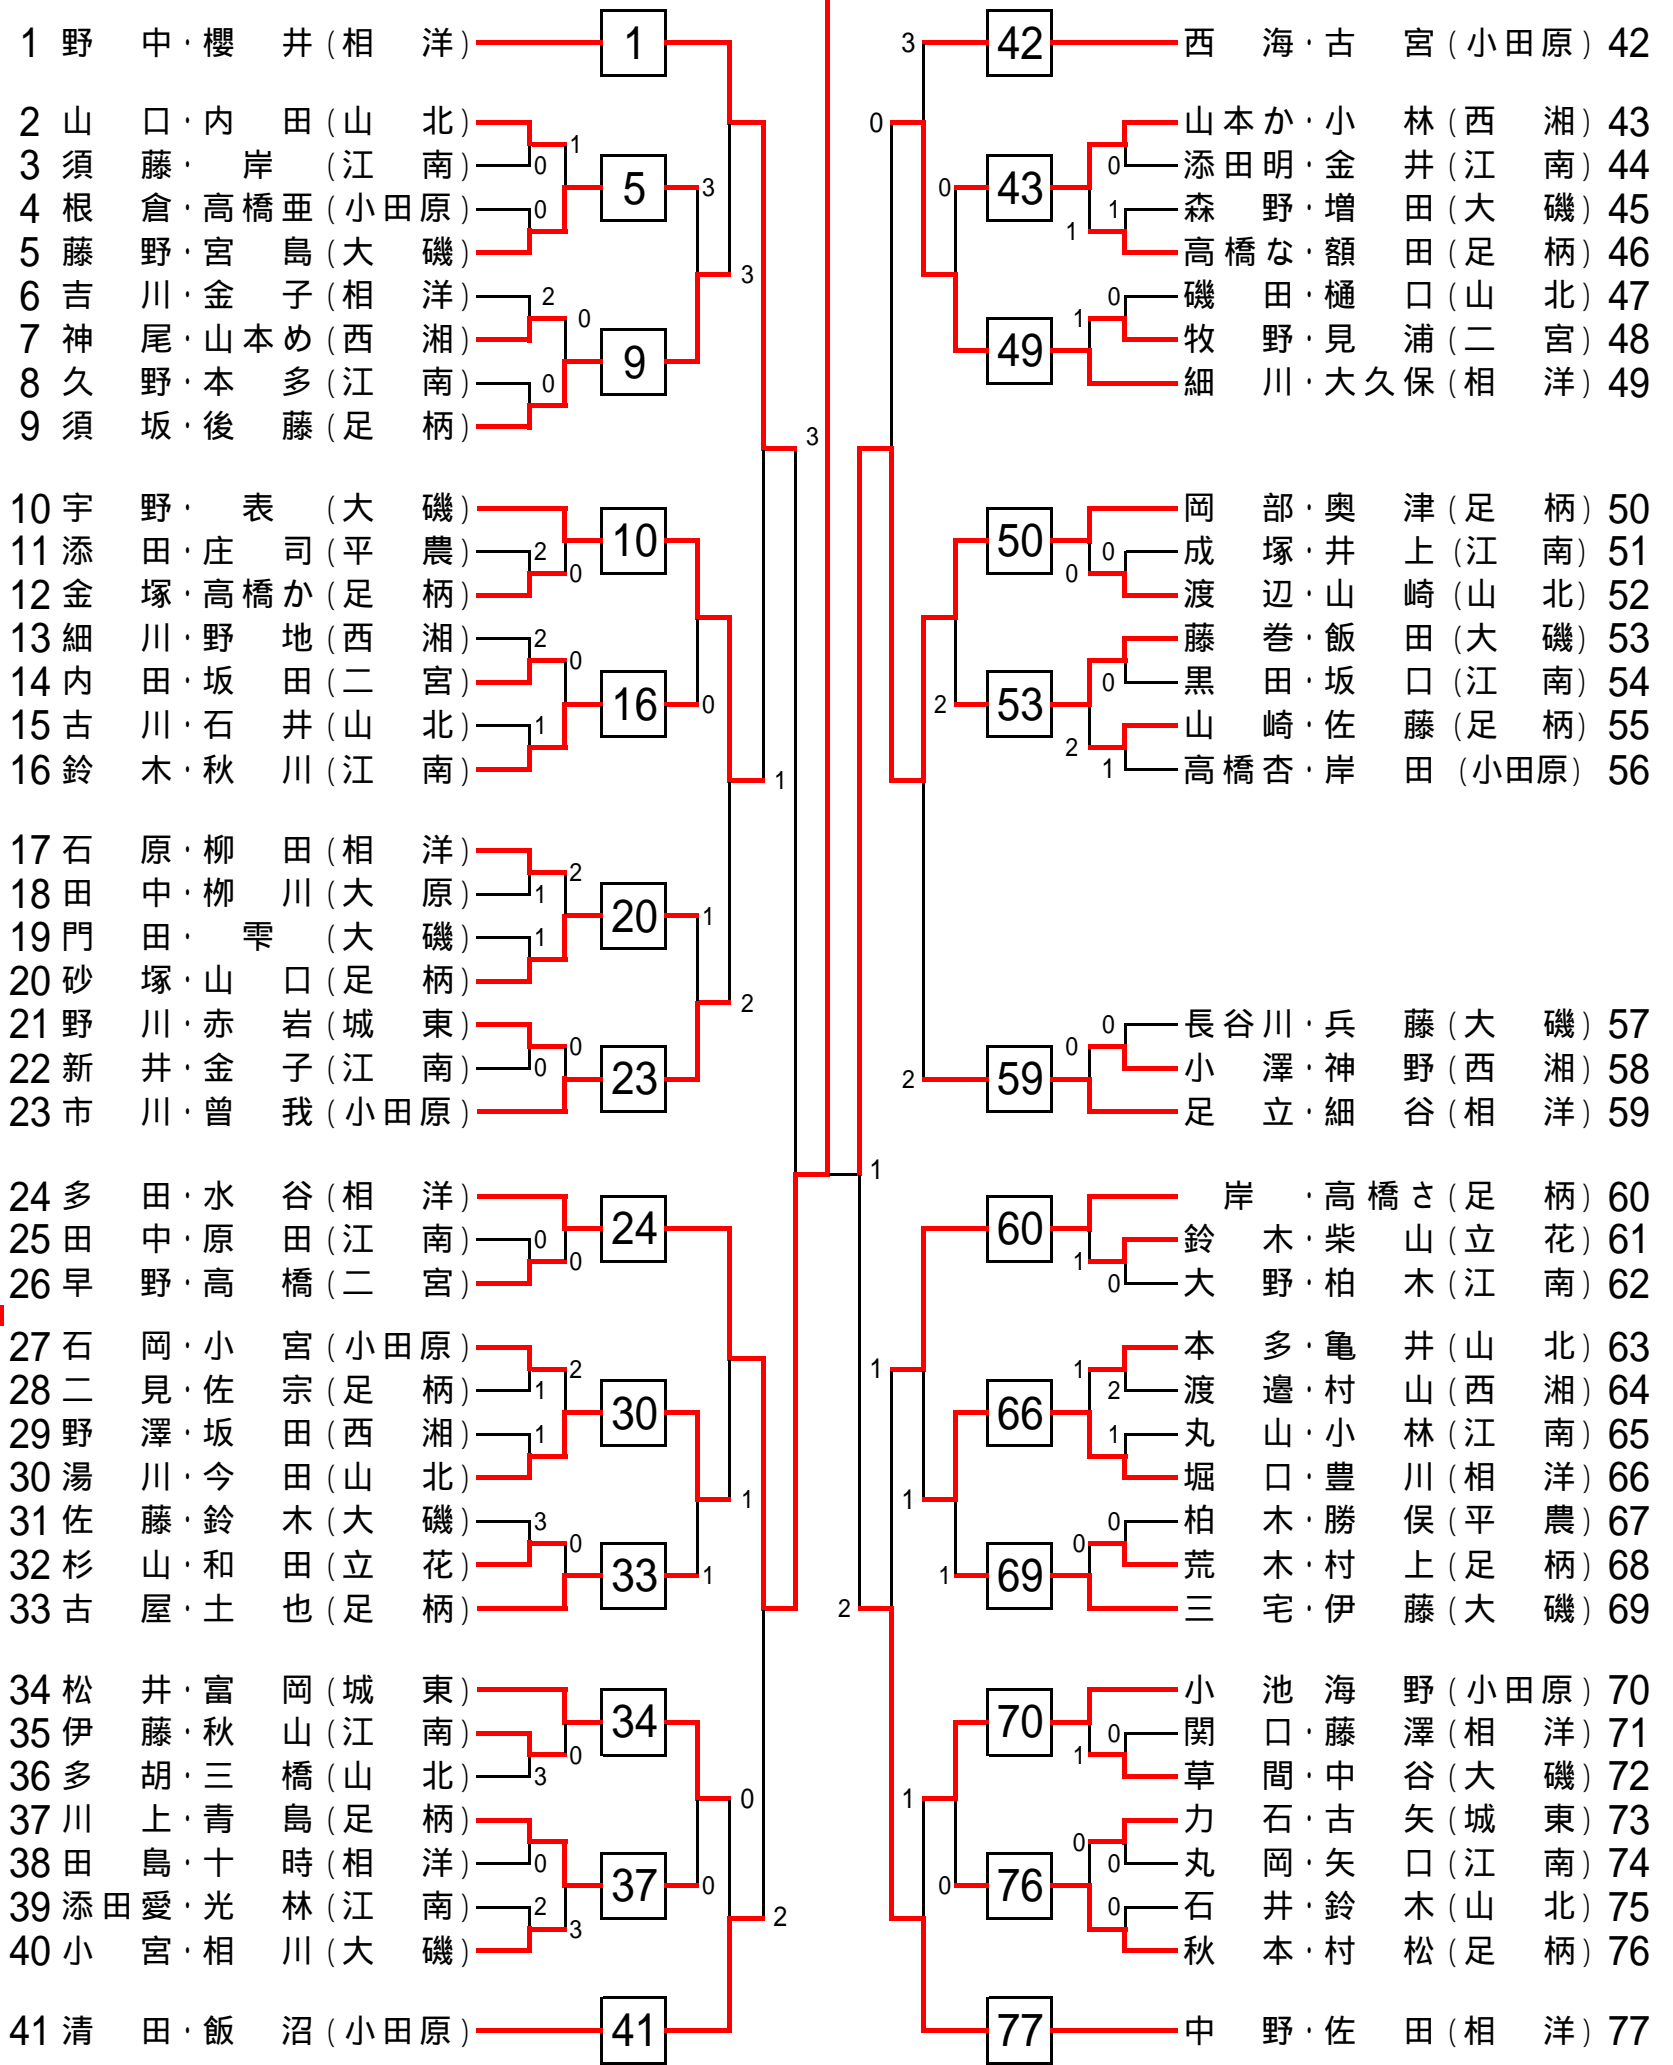

平成18年度 総体高校ソフトテニス大会【個人】

西相地区予選会【女子の部】

平成18年5月4日(木)9時開始

会場:小田原城東高校会場(東)・西湘高校会場(西)・相洋高校会場(相) 西湘・相洋高校会場で勝ち上がったペアは城東高校会場に移動

1位 24 多田・水谷(相洋)

3位決定戦